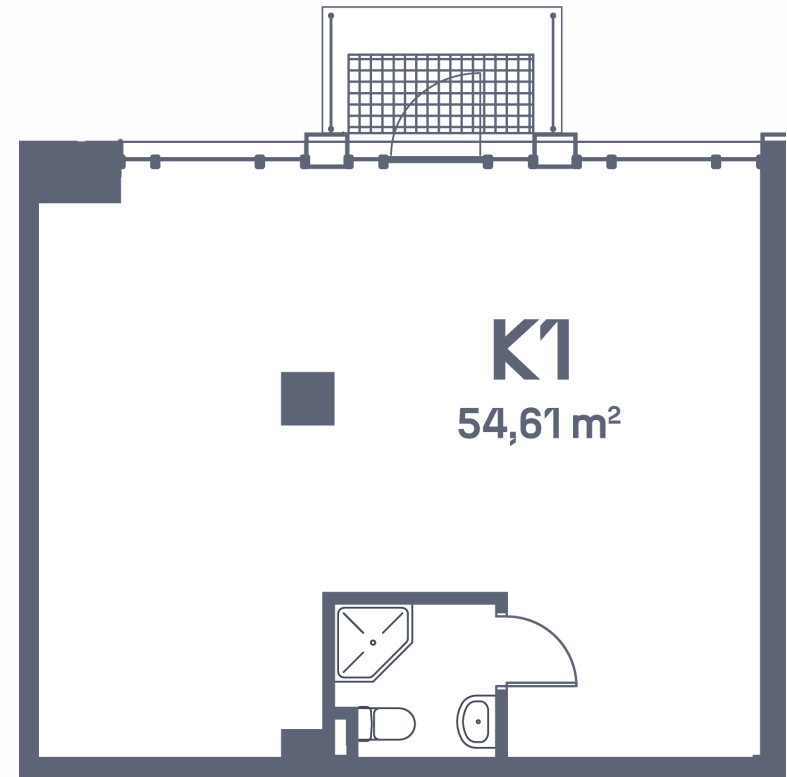

NEWTON

K1 Laisvas

Komercinės patalpos

K1 namas _____ 1 aukštas

Plotas _____ 55,15 m²

Balkonas _____ 0,00 m²

Apdaila _____ Dalinė

Buto vieta: