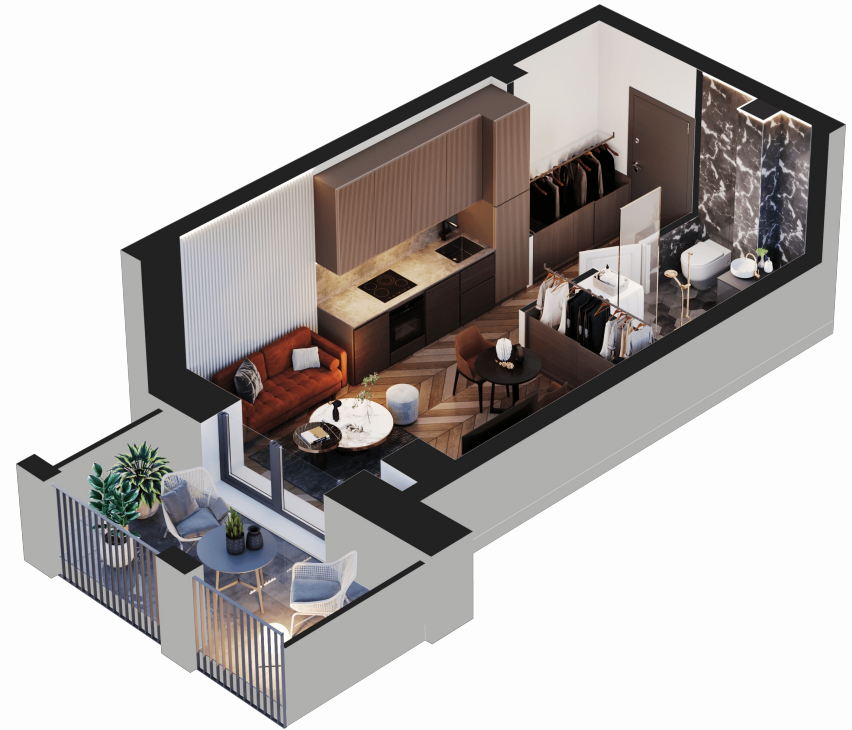

NEWTON

K1-10004 Laisvas

Butas

K1 namas ————— 10 aukštas

1 kambariai ————— 23,94 m²

Balkonas ————— 8,12 m²

Apdaila ————— Dalinė

Buto vieta: