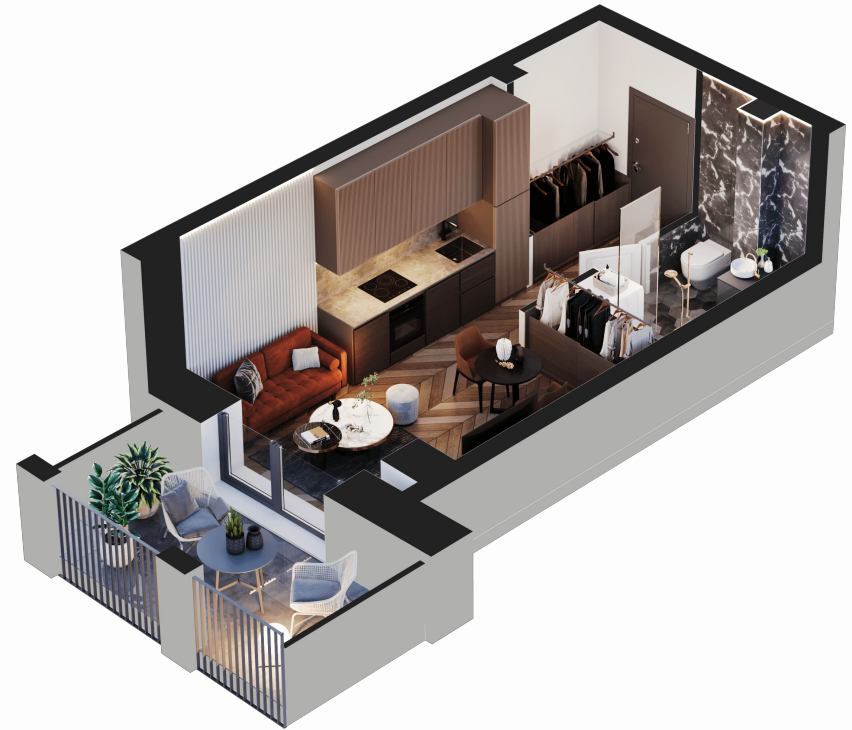

NEWTON

K1-11004 Laisvas

Butas

K1 namas ————— 11 aukštas

1 kambariai ————— 23,94 m²

Balkonas ————— 8,12 m²

Apdaila ————— Dalinė

Buto vieta: