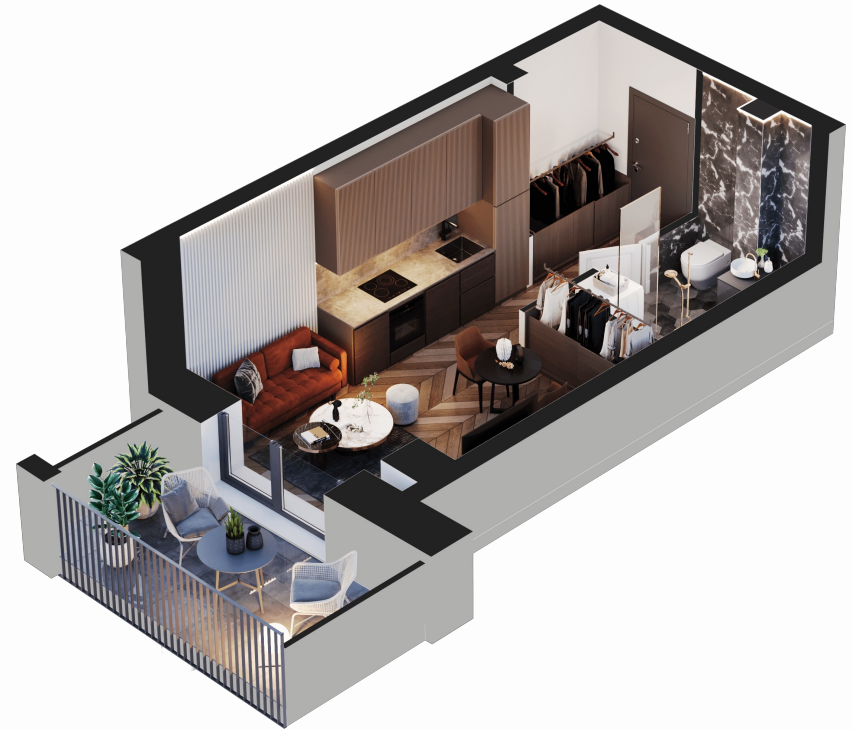

NEWTON

K1-13004 Laisvas

Butas

K1 namas ————— 13 aukštas

1 kambariai ————— 23,94 m²

Balkonas ————— 8,17 m²

Apdaila ————— Dalinė

Buto vieta: