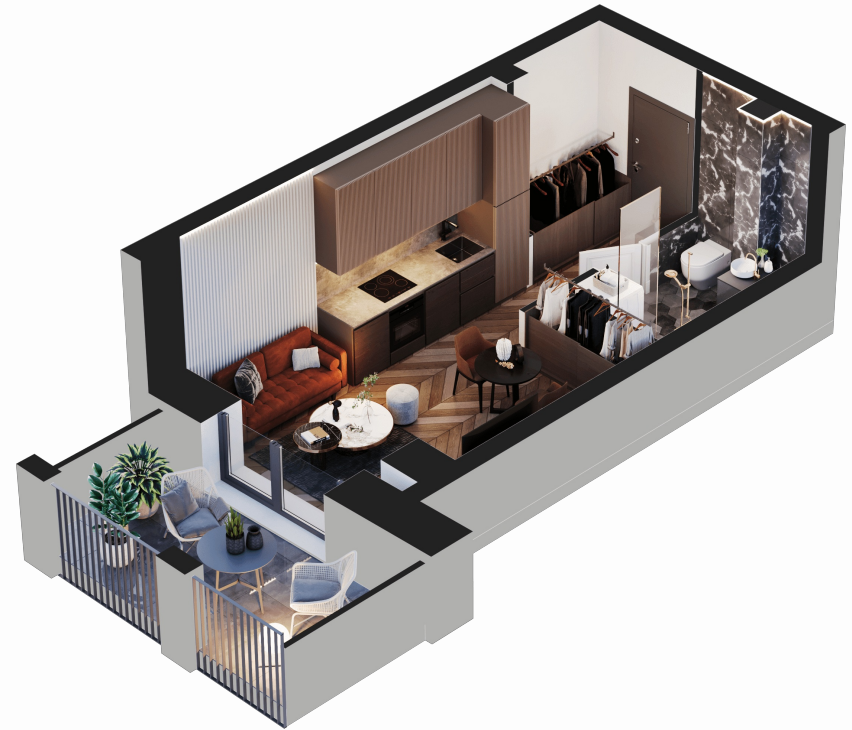

## K1-14004 Laisvas

Butas

K1 namas ————— 14 aukštas

1 kambariai ————— 23,94 m<sup>2</sup>

Balkonas ————— 8,12 m<sup>2</sup>

Apdaila ————— Dalinė

Buto vieta: