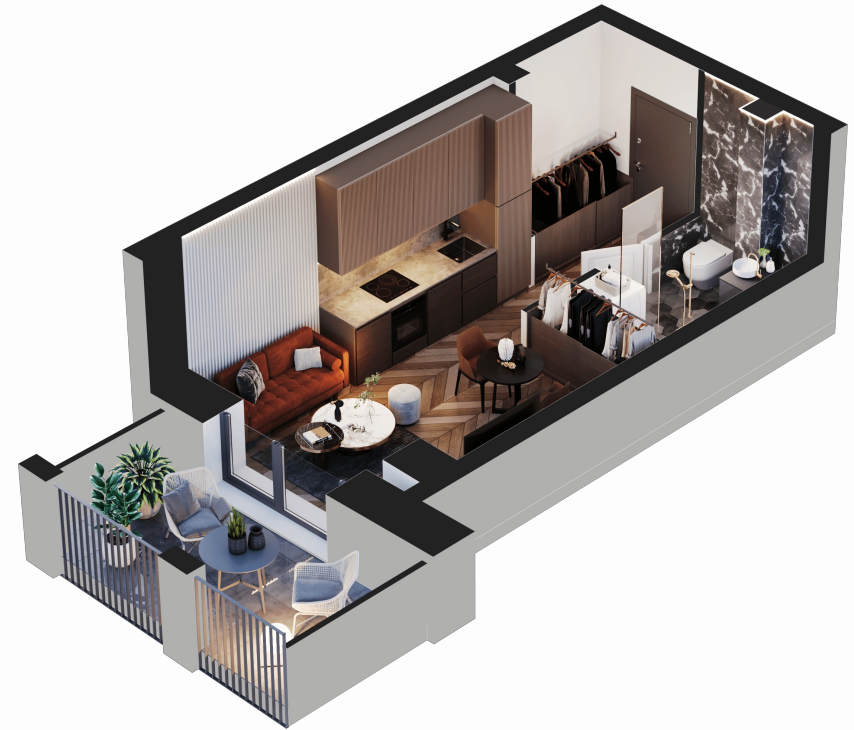

## K1-15004 Laisvas

Butas

K1 namas ————— 15 aukštas

1 kambariai ————— 23,94 m<sup>2</sup>

Balkonas ————— 8,17 m<sup>2</sup>

Apdaila ————— Dalinė

Buto vieta: