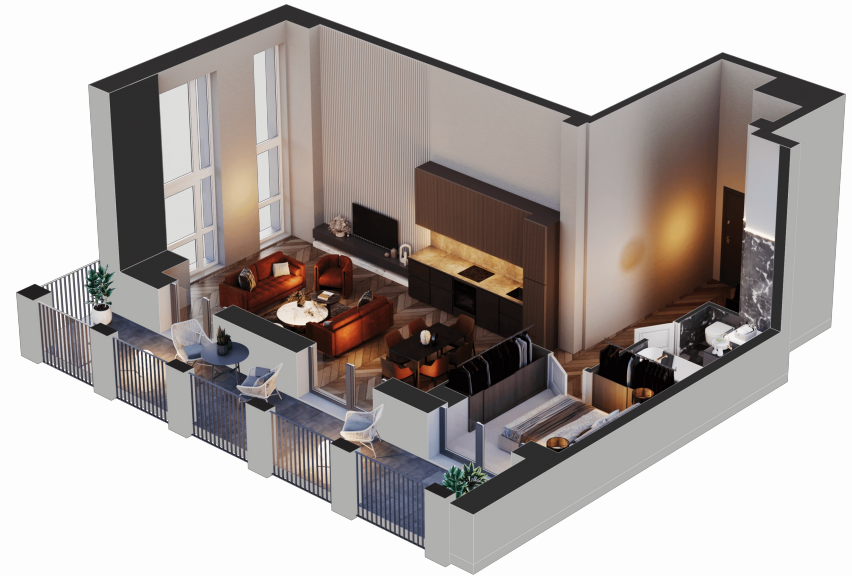

NEWTON

K1-17007 Laisvas

Butas

K1 namas ————— 17 aukštas

2 kambariai ————— 58,95 m²

Balkonas ————— 20,49 m²

Apdaila ————— Dalinė

Buto vieta: