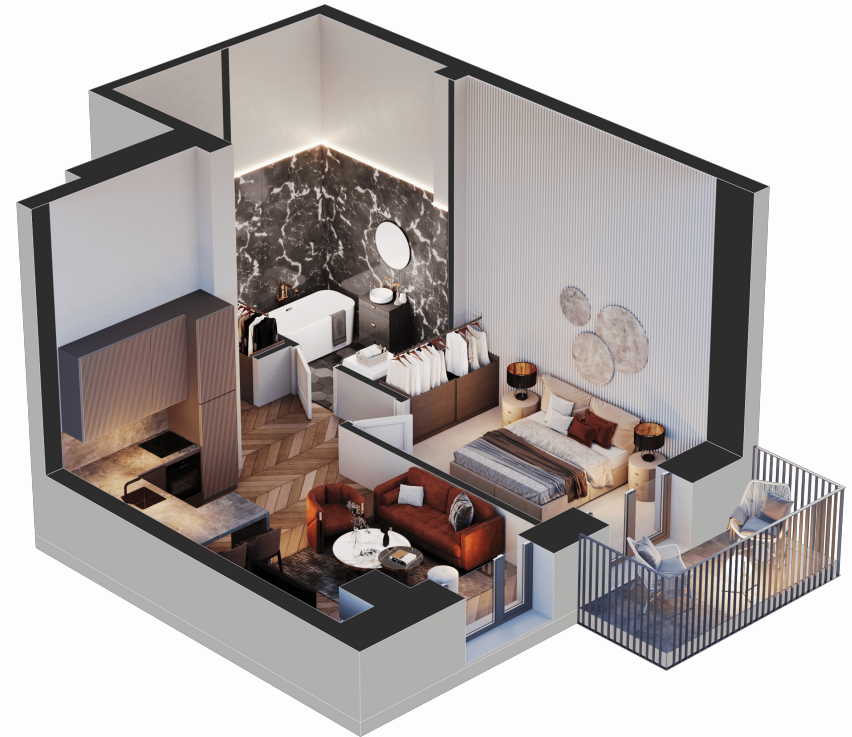

## K1-18003 Laisvas

Butas

K1 namas ————— 18 aukštas

2 kambariai ————— 42,11 m<sup>2</sup>

Balkonas ————— 4,80 m<sup>2</sup>

Apdaila ————— Dalinė

Buto vieta: