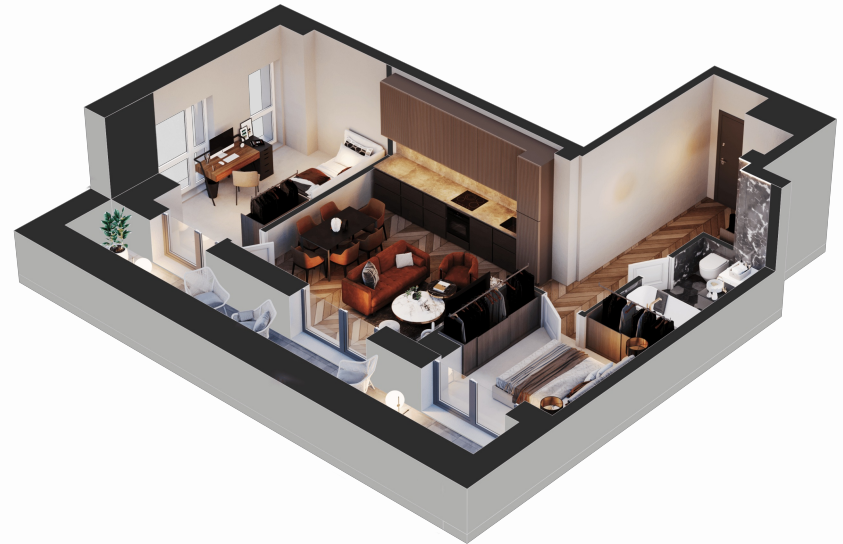

NEWTON

K1-2006 Laisvas

Butas

K1 namas ————— 2 aukštas

3 kambariai ————— 57,62 m²

Balkonas ————— 12,43 m²

Apdaila ————— Dalinė

Buto vieta: