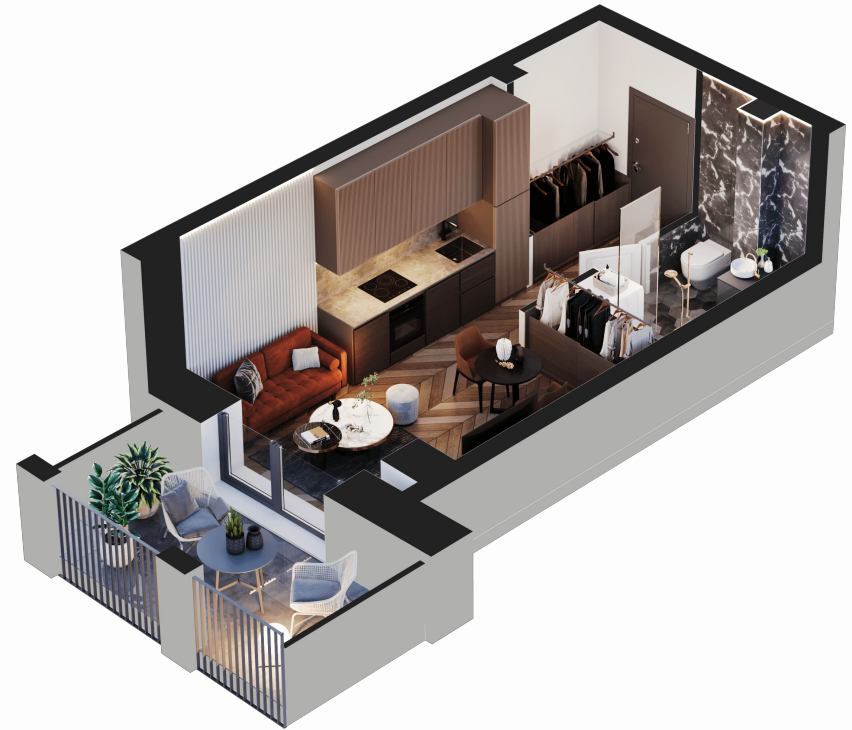

## K1-7004 Laisvas

Butas

K1 namas ————— 7 aukštas

1 kambariai ————— 23,94 m<sup>2</sup>

Balkonas ————— 8,12 m<sup>2</sup>

Apdaila ————— Dalinė

Buto vieta: