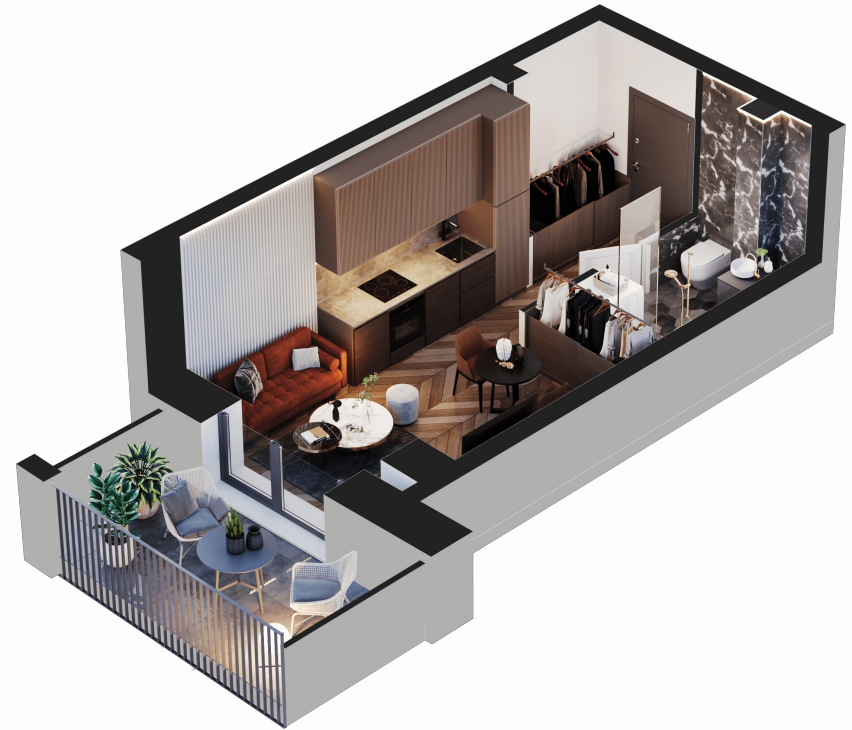

NEWTON

K1-8004 Laisvas

Butas

K1 namas ————— 8 aukštas

1 kambariai ————— 23,94 m²

Balkonas ————— 8,17 m²

Apdaila ————— Dalinė

Buto vieta: