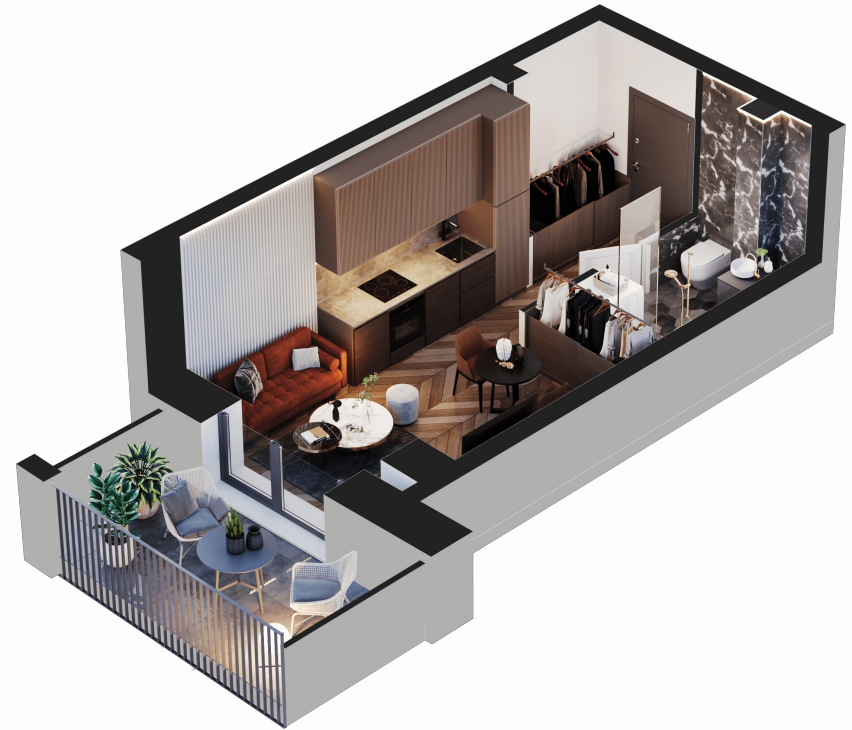

## K1-9004 Laisvas

Butas

K1 namas ————— 9 aukštas

1 kambariai ————— 23,94 m<sup>2</sup>

Balkonas ————— 8,17 m<sup>2</sup>

Apdaila ————— Dalinė

Buto vieta: