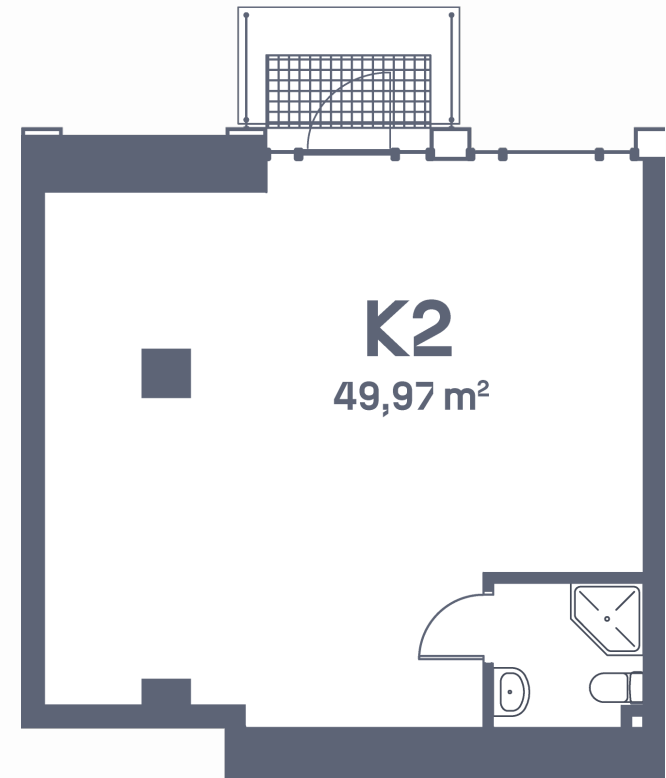

## K2 Laisvas

Komercinės patalpos

K1 namas \_\_\_\_\_ 1 aukštas

Plotas \_\_\_\_\_ 50,28 m<sup>2</sup>

Apdaila \_\_\_\_\_ Dalinė

177 394 €

Buto vieta: