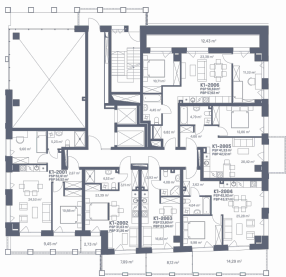

NEWTON

K2-2006 Laisvas

Butas

K1 namas ————— 2 aukštas

1.5 kambariai ————— 30,29 m²

Balkonas ————— 4,75 m²

Apdaila ————— Dalinė

118 038 €

Buto vieta:

KONTAKTAI

📍 Viršuliškių skg. 8, Vilnius

🌐 www.newton.lt

Susisiekiame

+370 651 53333

info@newton.lt