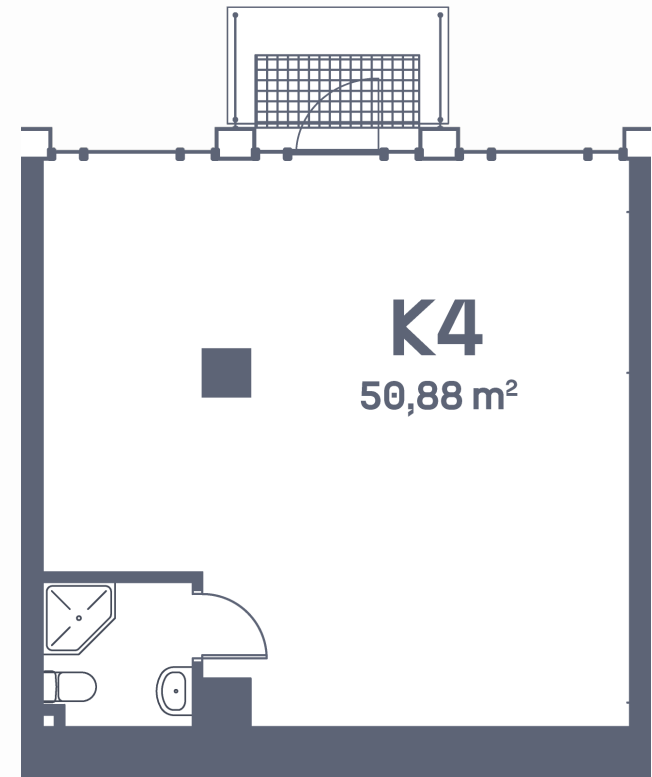

NEWTON

K4 Laisvas

Komercinės patalpos

K1 namas _____ 1 aukštas

Plotas _____ 50,95 m²

Apdaila _____ Dalinė

180 624 €

Buto vieta: