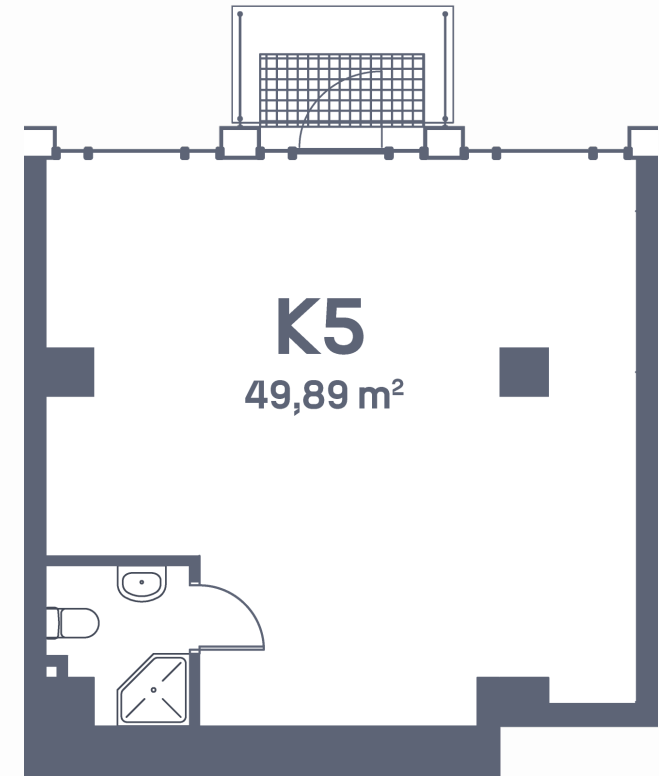

NEWTON

K5 Laisvas

Komercinės patalpos

K1 namas _____ 1 aukštas

Plotas _____ 49,94 m²

Apdaila _____ Dalinė

Buto vieta:

KONTAKTAI